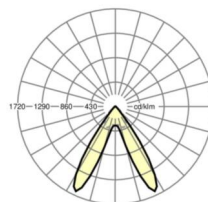

## Оптика

Оснастка	LED, цветопередача/оттенок света CRI ≥ 80 / 3000K
Допуск для координаты цветности (MacAdam)	3SDCM
Фотобиологическая безопасность (светильник)	RG1
Номинальный световой поток	7697lm
Срок службы LED	50000h L80/B10 (Tq 35°C)
светоотдача светильников	145lm/W
Угол излучения	70° (C0) / 90° (C90)
UGR поп./вдоль	20.1 / 18.8

## Механика

цвет корпуса	белый стандартный для электротехники RAL 9016
размеры (LxWxH/DxH)	1531mm x 55mm x 37mm
вес (нетто)	1.9kg
Вид монтажа	сборка трековых систем, световая структура

## DEEP-LINK

<https://www.regiolux.de/ru/article/19462004100>

Ссылка	LED 8000lm 830
ηLB	100 %
Φ ↓/↑	99 % / 1 %
UGR поп./вдоль	20.1 / 18.8

размеры

L	1531 mm	Длина
B	55 mm	Ширина
H	37 mm	Высота